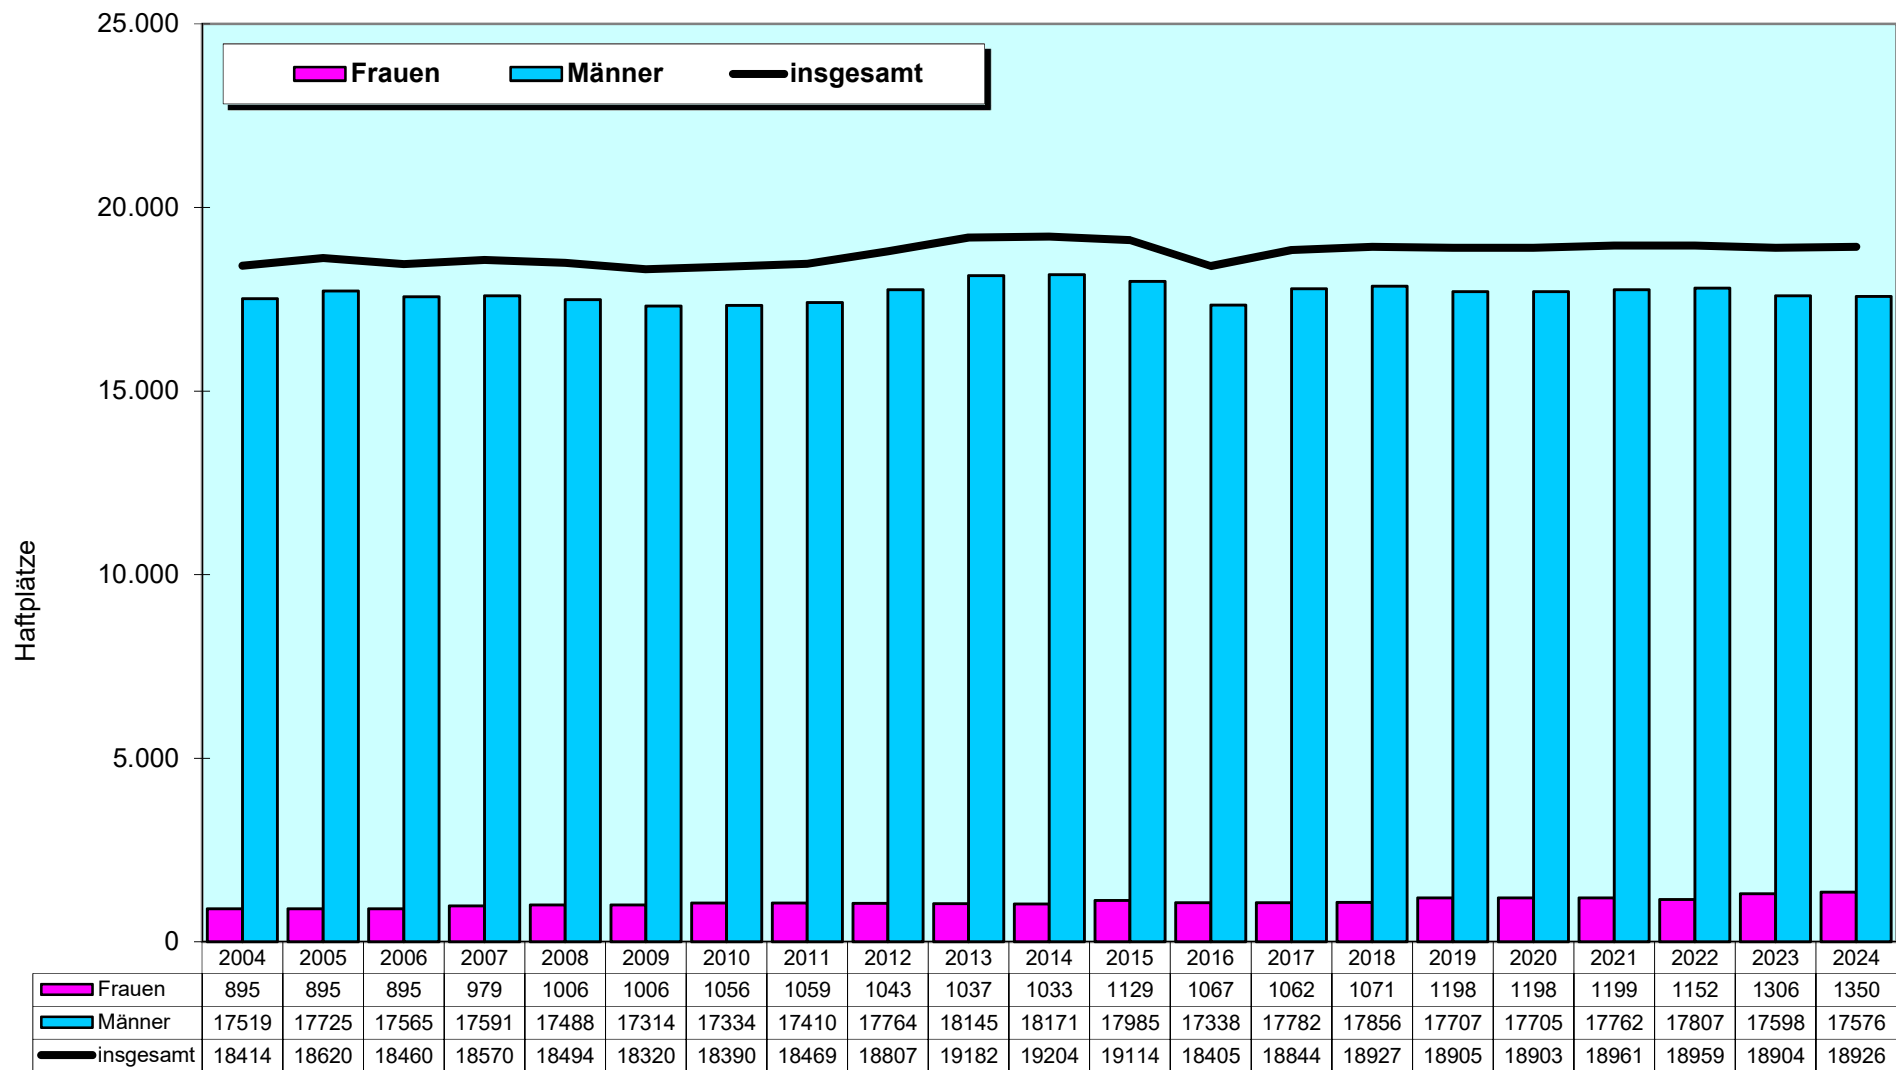

## Haftplatzkapazität in den Justizvollzugsanstalten des Landes Nordrhein-Westfalen der letzten 20 Jahre nach Geschlecht

Quelle: Ministerium der Justiz des Landes NRW  
 \*Stichtagsdaten zum 1. Januar des Jahres

Datenauswertungszentrum der Justiz NRW